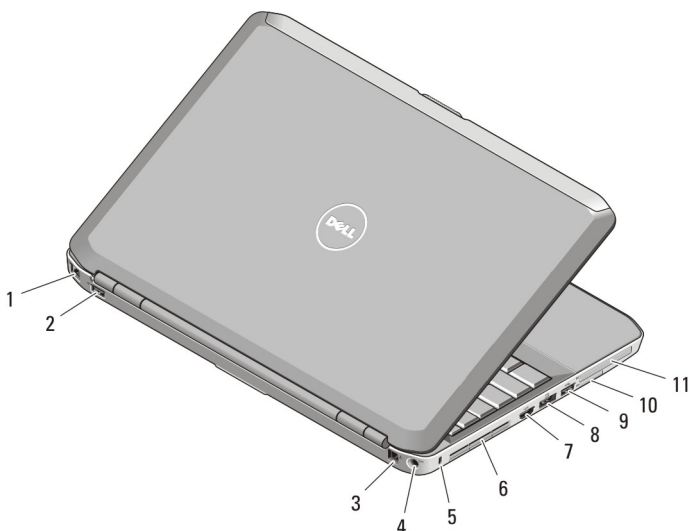

14. fingeraftrykslæser (valgfrit tilbehør)	19. trackstick-knapper (valgfrit tilbehør)
15. Trådløs kontakt	20. trackstick (valgfrit tilbehør)
16. statusindikatorer for enhed	21. tastatur
17. touchpad-knapper	22. statuslamper for enhed
18. pegefelt	23. lydstyrkeknap

Figur 4. Set bagfra

1. netværksstik	7. HDMI-stik
2. USB 2.0-stik	8. eSATA/USB 3.0-stik
3. modemstik (valgfrit tilbehør)	9. USB 3.0-stik
4. strømstik	10. Stik til SD-kort (Secure Digital)
5. sikkerhedskabelstik	11. ExpressCard-stik (valgfrit tilbehør)
6. ventilationshuller	

ADVARSEL: Undgå at blokere, skubbe genstande ind i eller lade støv samle sig i ventilationshullerne. Opbevar ikke Dell-computeren et sted med lav luftgennemstrømning, f.eks. i en lukket taske, når den er tændt. Begrænsning af luftgennemstrømningen kan beskadige computeren eller forårsage brand. Computeren tænder blæseren, når den bliver varm. Blæserstøj er normalt og betyder ikke, at der er problemer med blæseren eller computeren.